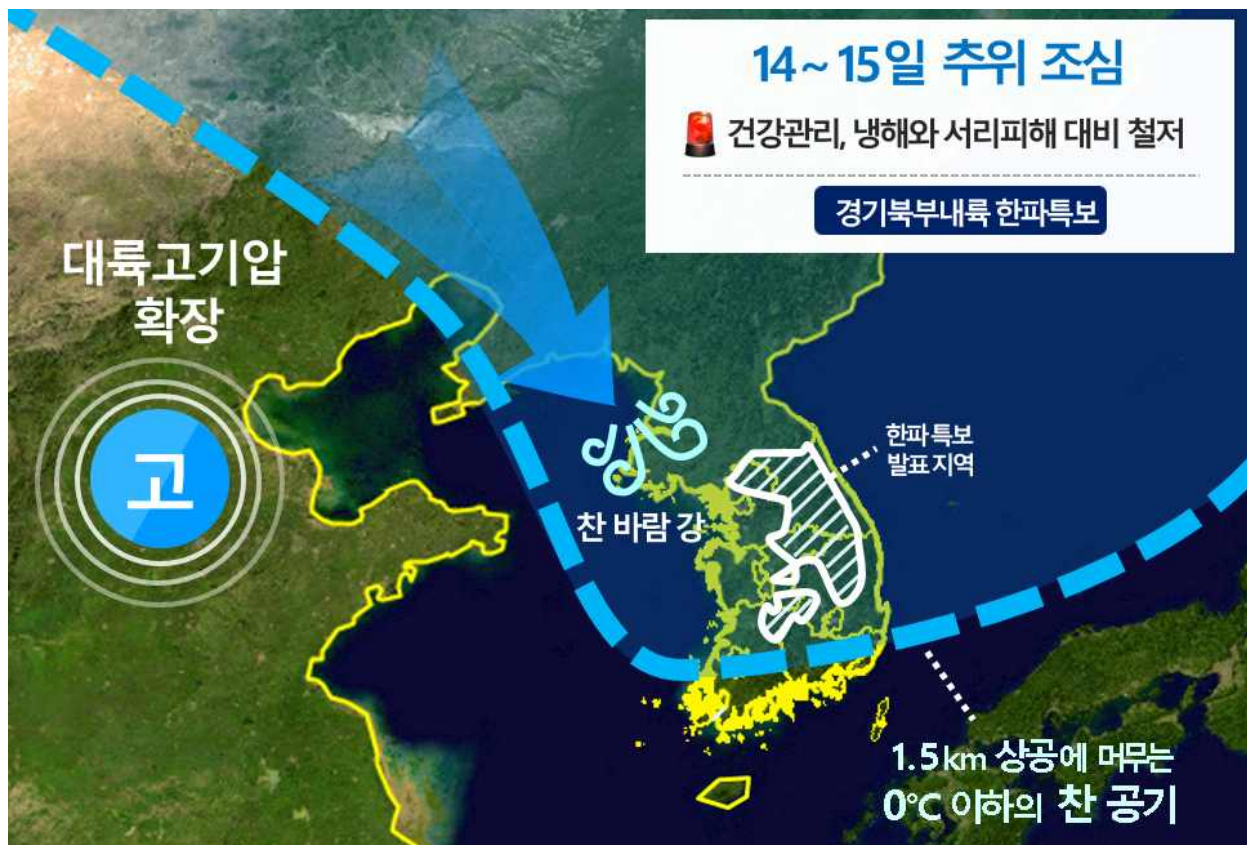

설명자료

배포일시	2021. 4. 13.(화) 16:00 (총 3매)		보도시점	즉 시	
담당부서	수도권기상청 예보과	담당자	과장 사무관	윤기 이일용	전화번호 031-8025-5020

14~15일 경기북부동부 아침기온 영하권, 냉해 대비 철저

- 14일 아침기온 서울 3℃, 수원 3℃, 수도권 평년보다 4~5℃ 낮아
 - 내륙 중심 얼음과 함께 서리 발생 가능성 높음
 - 개화기 및 발아기 관련 각종 과수 및 농작물 저온 피해 주의

[4월 14~15일 추위 및 한파 모식도]

- 수도권기상청(청장 김성균)은 14일(수)~15일(목), 2일간 새벽부터 아침 사이 기온이 크게 떨어져 춥고, 서리와 함께 농작물 냉해가 우려된다고 관련 피해 예방에 대한 당부와 함께 상세한 기상 전망을 발표하였다.
- 우리나라는 현재 차고 건조한 북서풍이 부는 가운데, 오늘 밤부터 내일 아침까지 우리나라를 기준으로 고기압(좌)과 저기압(우)의 간격이 점차 좁아지면서 바람이 강해지고 찬 공기의 유입이 더욱 활발해질 것으로 전망하였다.
- 이 영향으로 14일~15일 동안, 새벽에서 아침 사이 수도권 대부분 지역의 아침 최저기온이 영상 5℃를 밑돌고, 내륙을 중심으로는 0℃ 이하로 오늘보다 10℃ 이상 크게 떨어지는 곳이 많을 것으로 예상되어 경기북부에 한파특보를 발표(13일 10시 기준)하였다.
- 최근 포근했던 날씨에서 급격하게 기온이 낮아지고 강한 바람까지 더해지며 체감온도까지 매우 낮아지기 때문에 큰 기온변화에 따른 피해가 우려된다고 주의를 당부하였다.
- 또한 이 기간동안 내륙 곳곳에는 서리 현상이 예상된다고, 개화를 마치고 수분이 일어나는 시기에 저온으로 인한 농작물 피해 가능성이 매우 높은 만큼 추가 보온 조치를 취하는 등 사전 대비에 각별히 유의해줄 것을 당부하는 한편,
- 급격한 기온 변화로 인한 호흡기 질환과 면역력 저하 등 건강 관리에도 각별히 주의해 줄 것을 당부하였다.