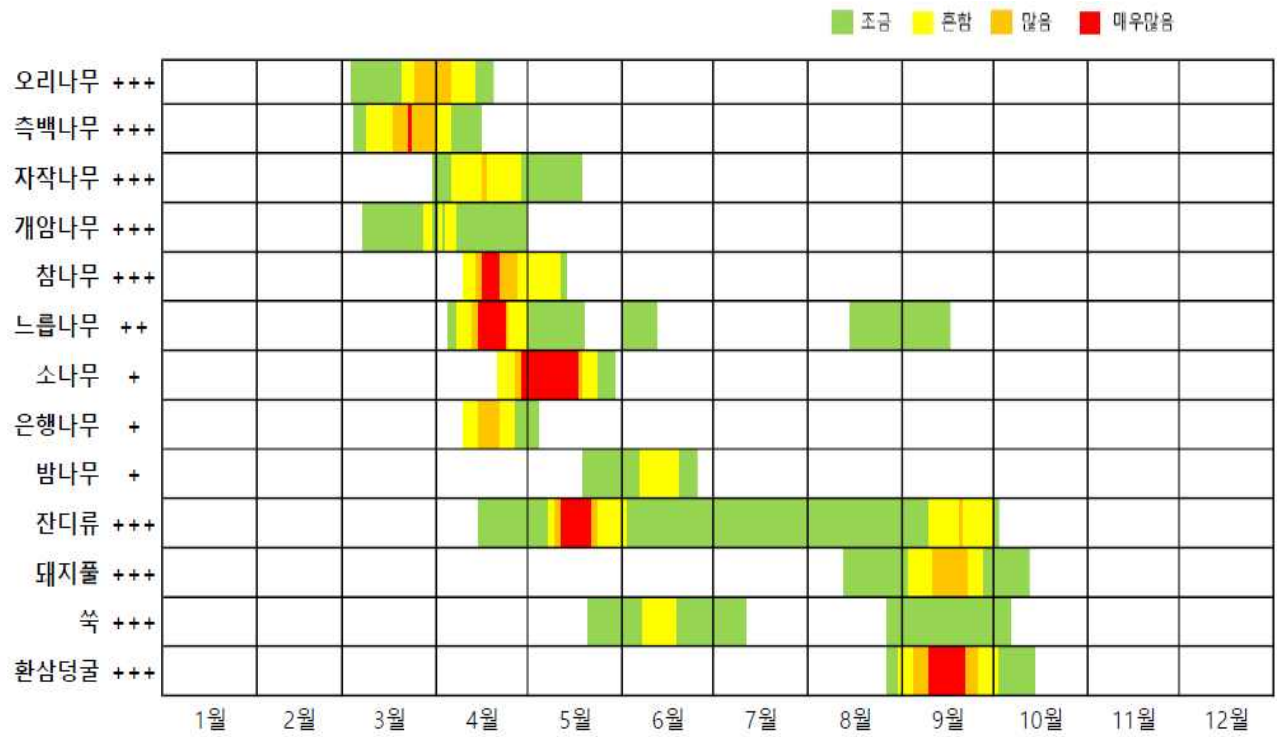

붙임 2 전라북도 신 꽃가루달력(2011-2020)

※ 알레르기 유발성: 매우강함(+++), 강함(++), 약함(+)